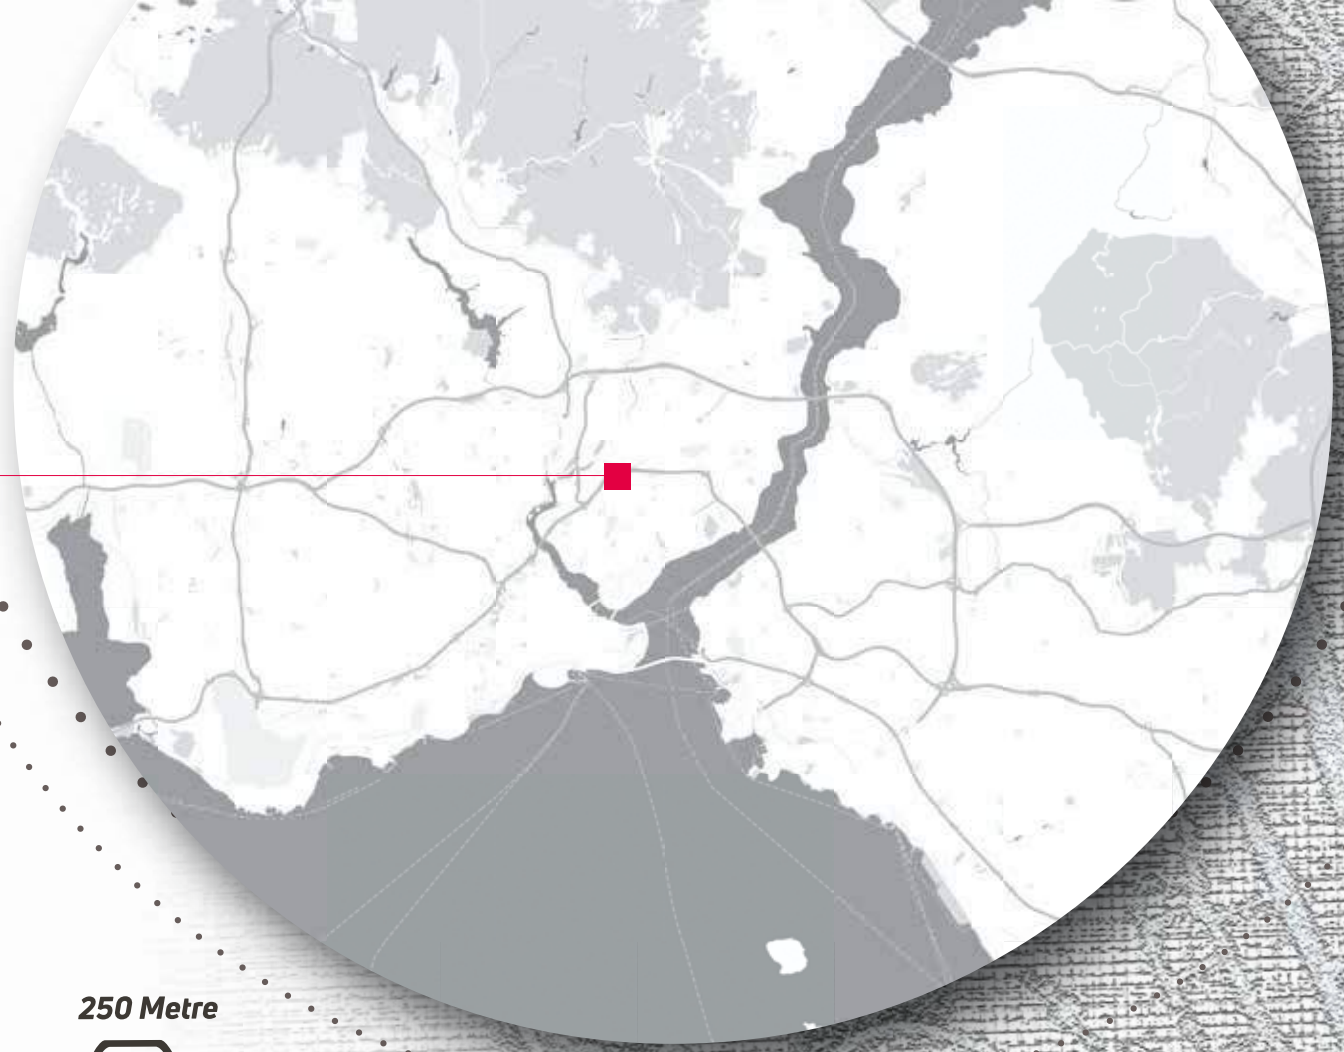

10 Metre

Florence Nightingale Hastanesi

250 Metre

Çağlayan Metro İstasyonu

300 Metre

Çağlayan Adliye Sarayı

600 Metre

Çağlayan Metrobüs Durağı

900 Metre

Alışveriş Merkezi

1000 Metre

*Bahçeşehir Üniversitesi
M.E.T.E.M.*

Hastane