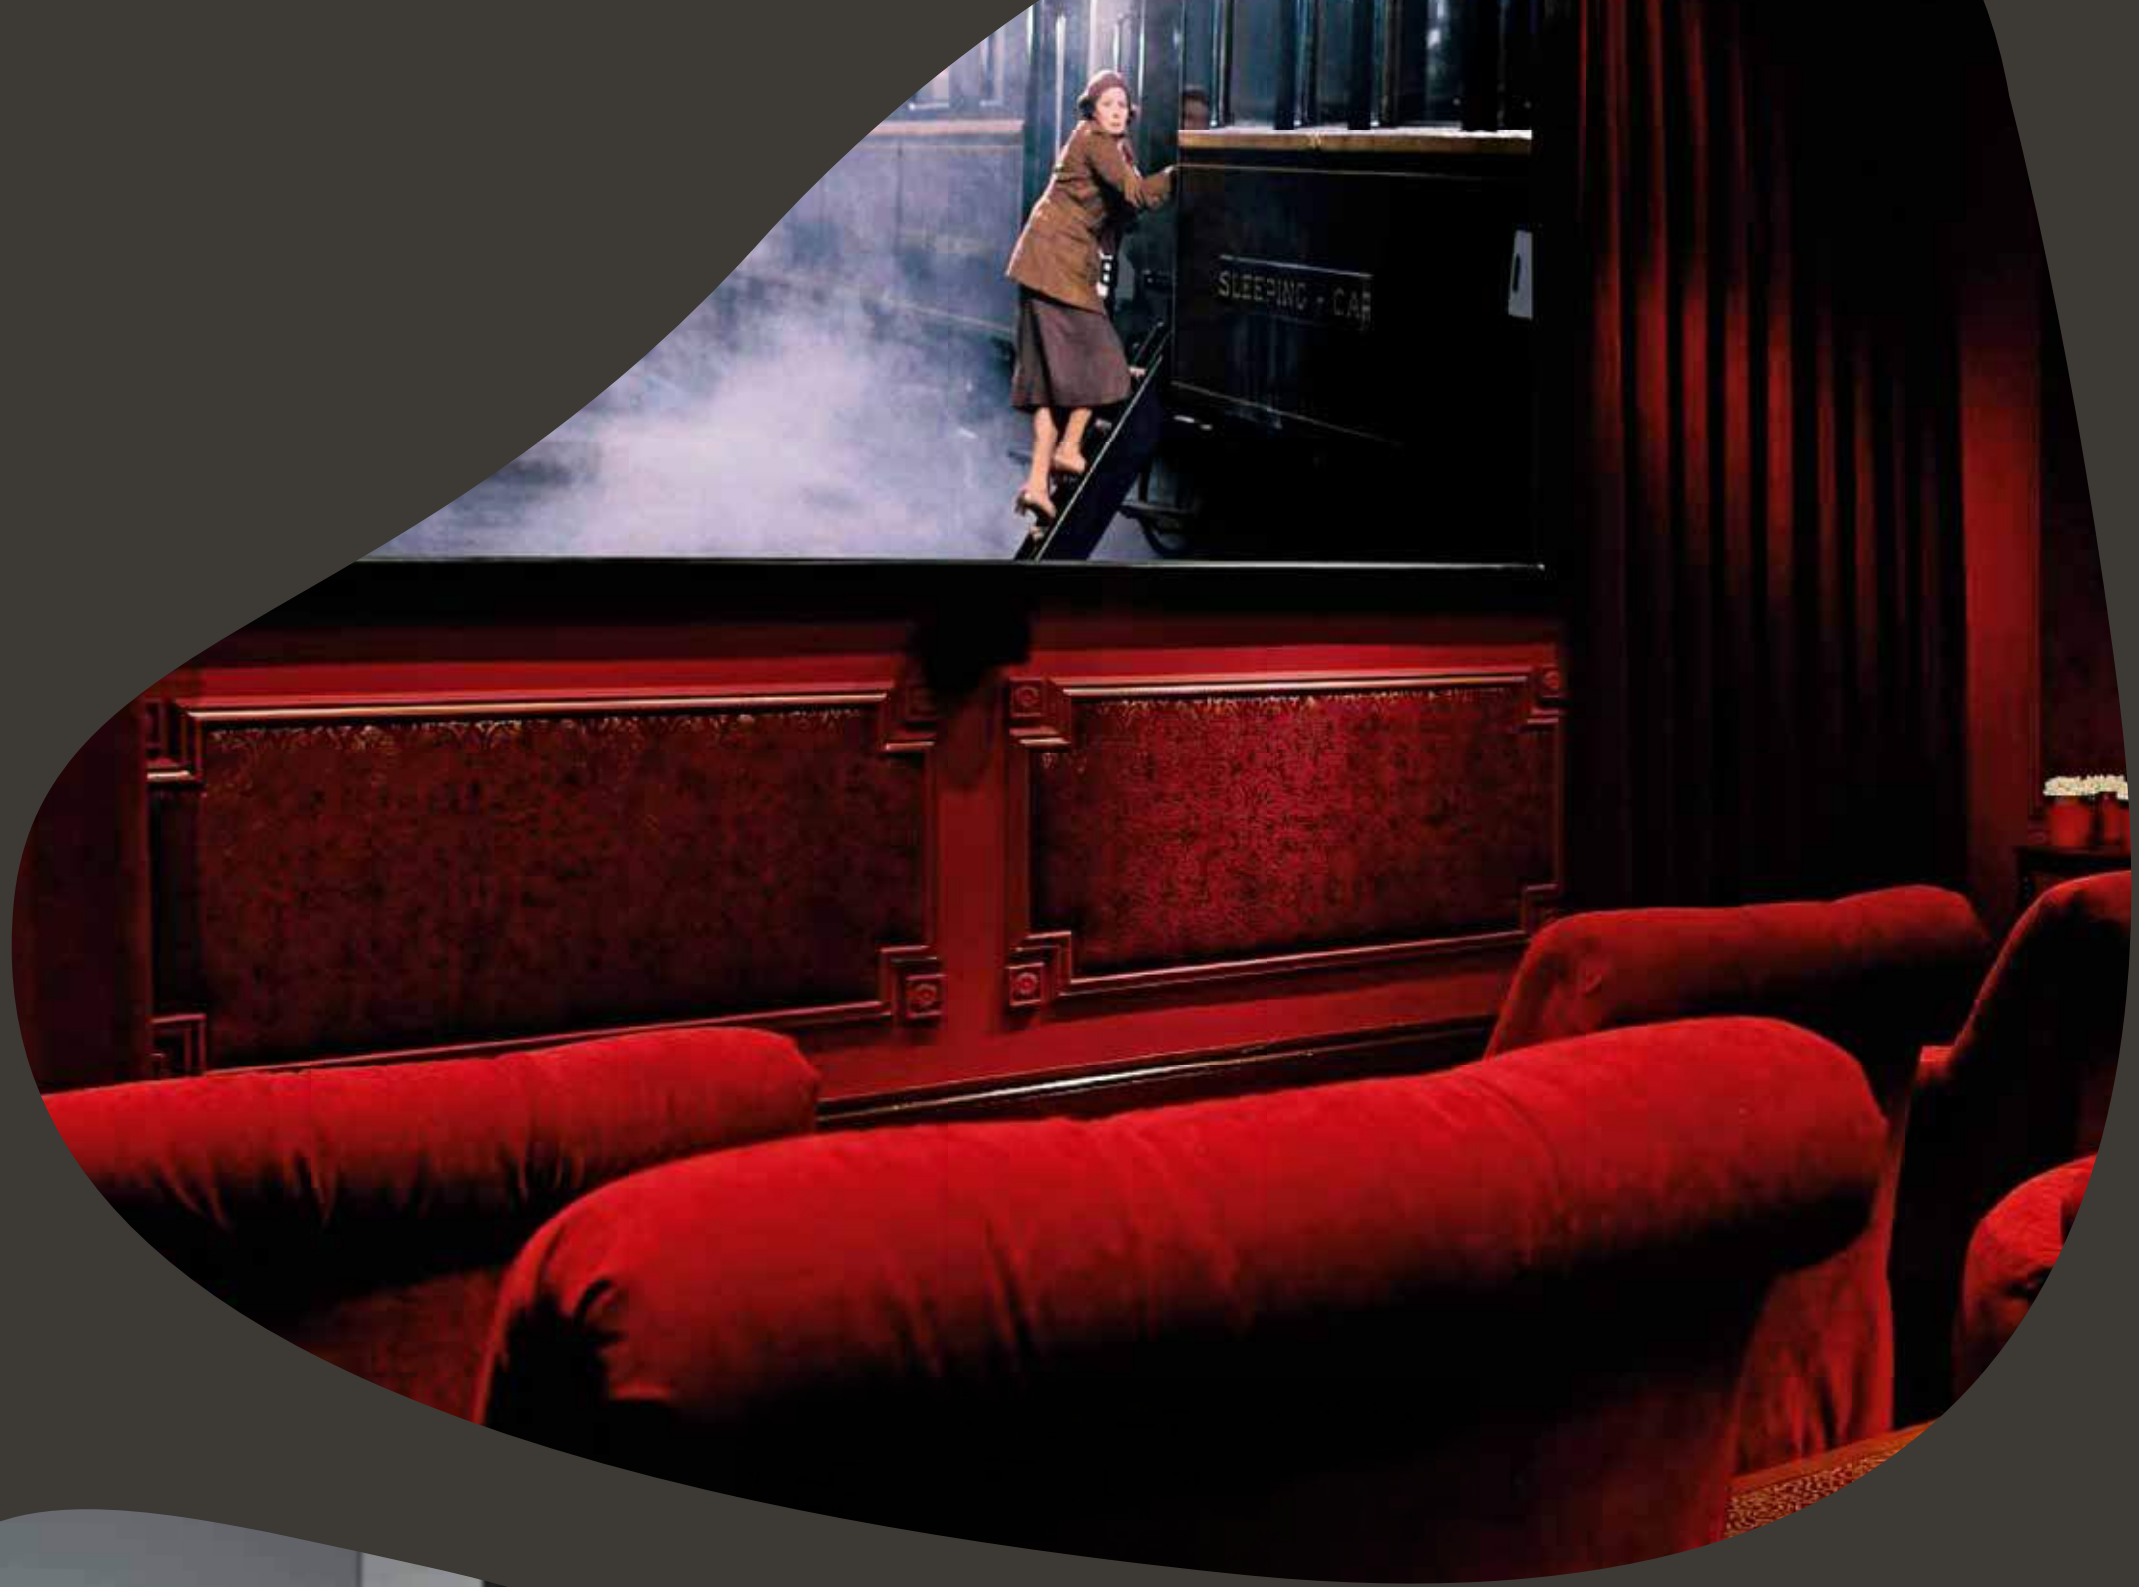

*Sinema salonu ve oyun odası
küçük bir kaçamak yapmak istediğinizde
sizin için hazır.*